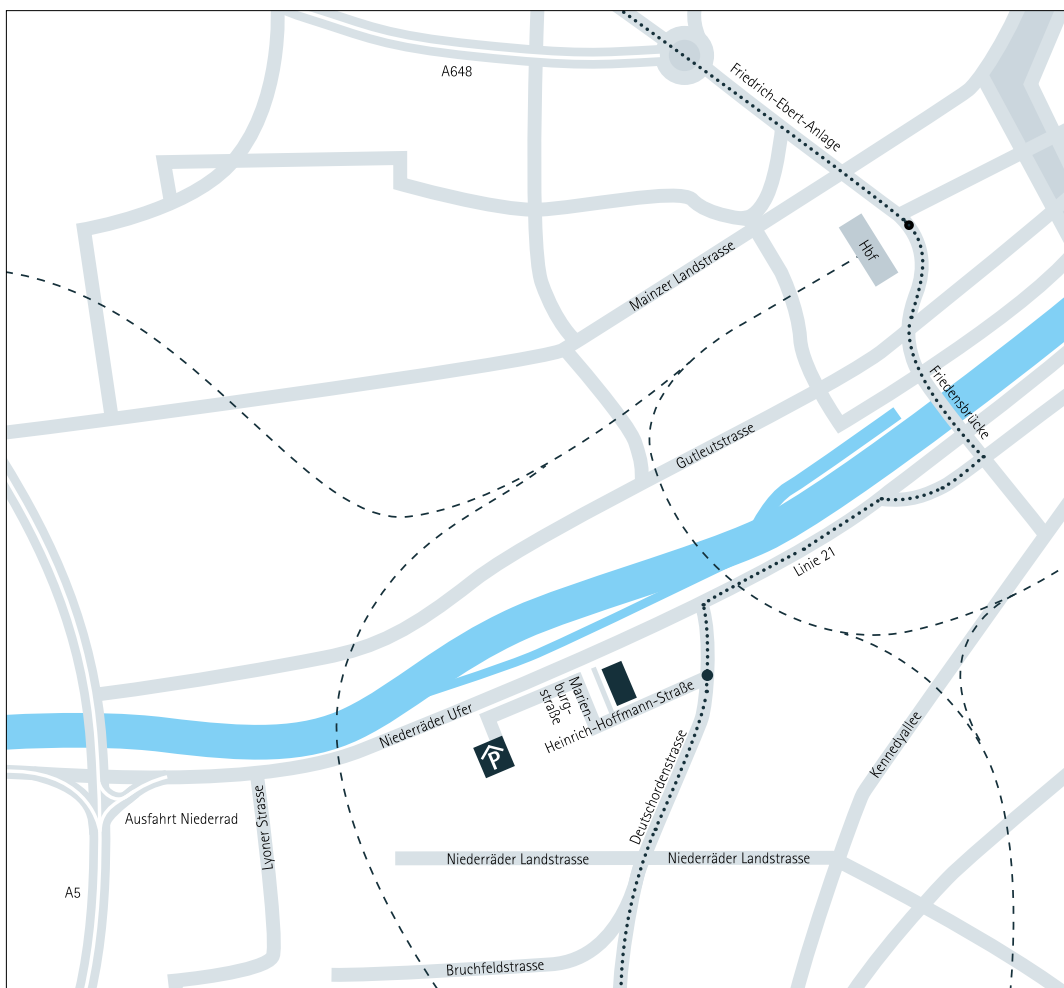

Anreise mit der Bahn

Verlassen Sie den Hauptbahnhof über den Haupteingang.
Fahren Sie mit der Straßenbahn Linie 21 in Richtung Stadion (Fahrtrichtung nach rechts)
bis zur Haltestelle „Heinrich-Hoffmann-Straße | Blutspendedienst“.

Am Fahrscheinautomat für die Straßenbahn wählen Sie „Frankfurt Einzelfahrt“.
Die Fahrtzeit beträgt etwa 10 Minuten.

Die Straßenbahn-Haltestelle „Heinrich-Hoffmann-Straße | Blutspendedienst“ liegt in unmittelbarer Nähe
der Einmündung der Heinrich-Hoffmann-Straße. Die hoffmanns höfe befinden sich nach ca. 150 Metern
auf der rechten Seite.